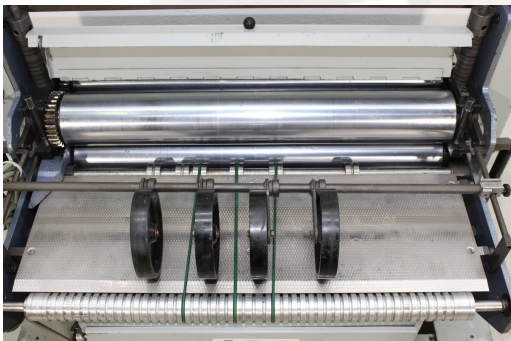

F1-TRADE GmbH - Zweifelsheimer Weg 19 - 91448 Emskirchen

F1-TRADE GmbH

Zweifelsheimer Weg 19
91448 Emskirchen
Tel.: +49 (0) 911 9493279
Fax.: +49 (0) 911 9493281
E-Mail: info@f1-trade.com
Internet: www.f1-trade.com
VAT-No. DE273938430

You are welcome to contact us by Messenger (WhatsApp-Telegram-Viber-Signal): +49(0)178-3648464
Visit our website for the latest used machinery: <https://f1-trade.com/machines-list>