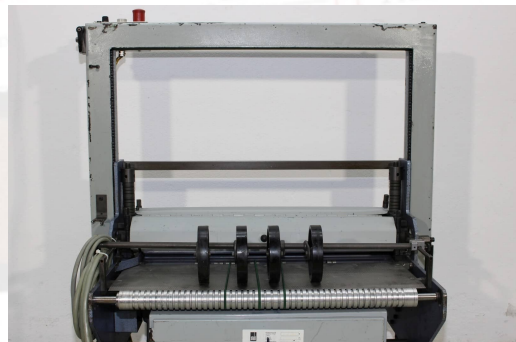

F1-TRADE GmbH - Zweifelsheimer Weg 19 - 91448 Emskirchen

F1-TRADE GmbH

Zweifelsheimer Weg 19
91448 Emskirchen
Tel.: +49 (0) 911 9493279
Fax.: +49 (0) 911 9493281
E-Mail: info@f1-trade.com
Internet: www.f1-trade.com
VAT-No. DE273938430

You are welcome to contact us by Messenger (WhatsApp-Telegram-Viber-Signal): +49(0)178-3648464
Visit our website for the latest used machinery: <https://f1-trade.com/machines-list>