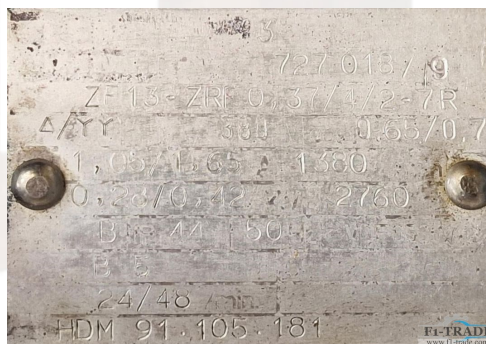

You are welcome to contact us by Messenger (WhatsApp-Telegram-Viber-Signal): +49(0)178-3648464
Visit our website for the latest used machinery: <https://f1-trade.com/machines-list>