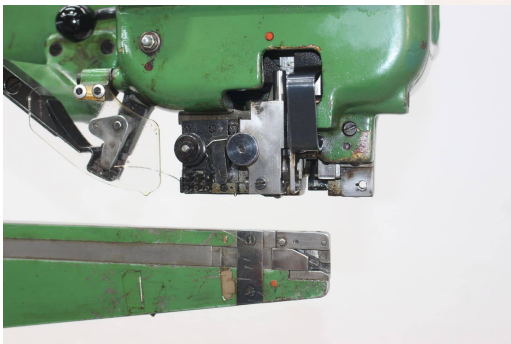

F1-TRADE GmbH - Zweifelsheimer Weg 19 - 91448 Emskirchen

F1-TRADE GmbH

Zweifelsheimer Weg 19
91448 Emskirchen
Tel.: +49 (0) 911 9493279
Fax.: +49 (0) 911 9493281
E-Mail: info@f1-trade.com
Internet: www.f1-trade.com
VAT-No. DE273938430

You are welcome to contact us by Messenger (WhatsApp-Telegram-Viber-Signal): +49(0)178-3648464
Visit our website for the latest used machinery: <https://f1-trade.com/machines-list>