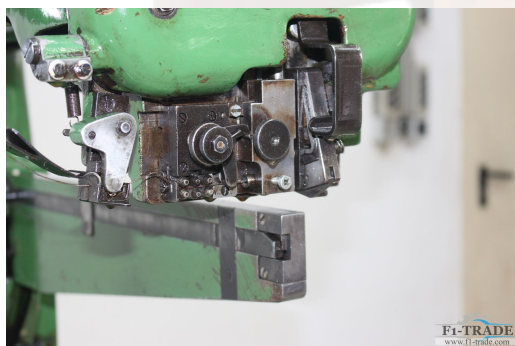

F1-TRADE GmbH - Zweifelsheimer Weg 19 - 91448 Emskirchen

F1-TRADE GmbH

Zweifelsheimer Weg 19
91448 Emskirchen
Tel.: +49 (0) 911 9493279
Fax.: +49 (0) 911 9493281
E-Mail: info@f1-trade.com
Internet: www.f1-trade.com
VAT-No. DE273938430

You are welcome to contact us by Messenger (WhatsApp-Telegram-Viber-Signal): +49(0)178-3648464
Visit our website for the latest used machinery: <https://f1-trade.com/machines-list>