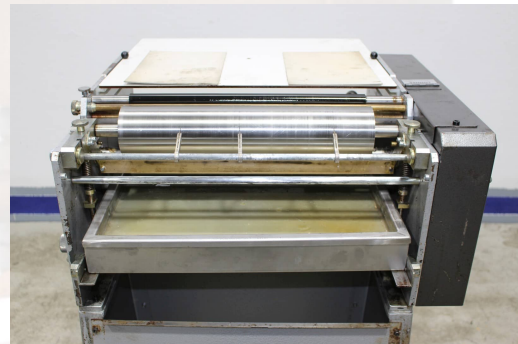

F1-TRADE GmbH - Zweifelsheimer Weg 19 - 91448 Emskirchen

F1-TRADE GmbH

Zweifelsheimer Weg 19
91448 Emskirchen
Tel.: +49 (0) 911 9493279
Fax.: +49 (0) 911 9493281
E-Mail: info@f1-trade.com
Internet: www.f1-trade.com
VAT-No. DE273938430

You are welcome to contact us by Messenger (WhatsApp-Telegram-Viber-Signal): +49(0)178-3648464
Visit our website for the latest used machinery: <https://f1-trade.com/machines-list>